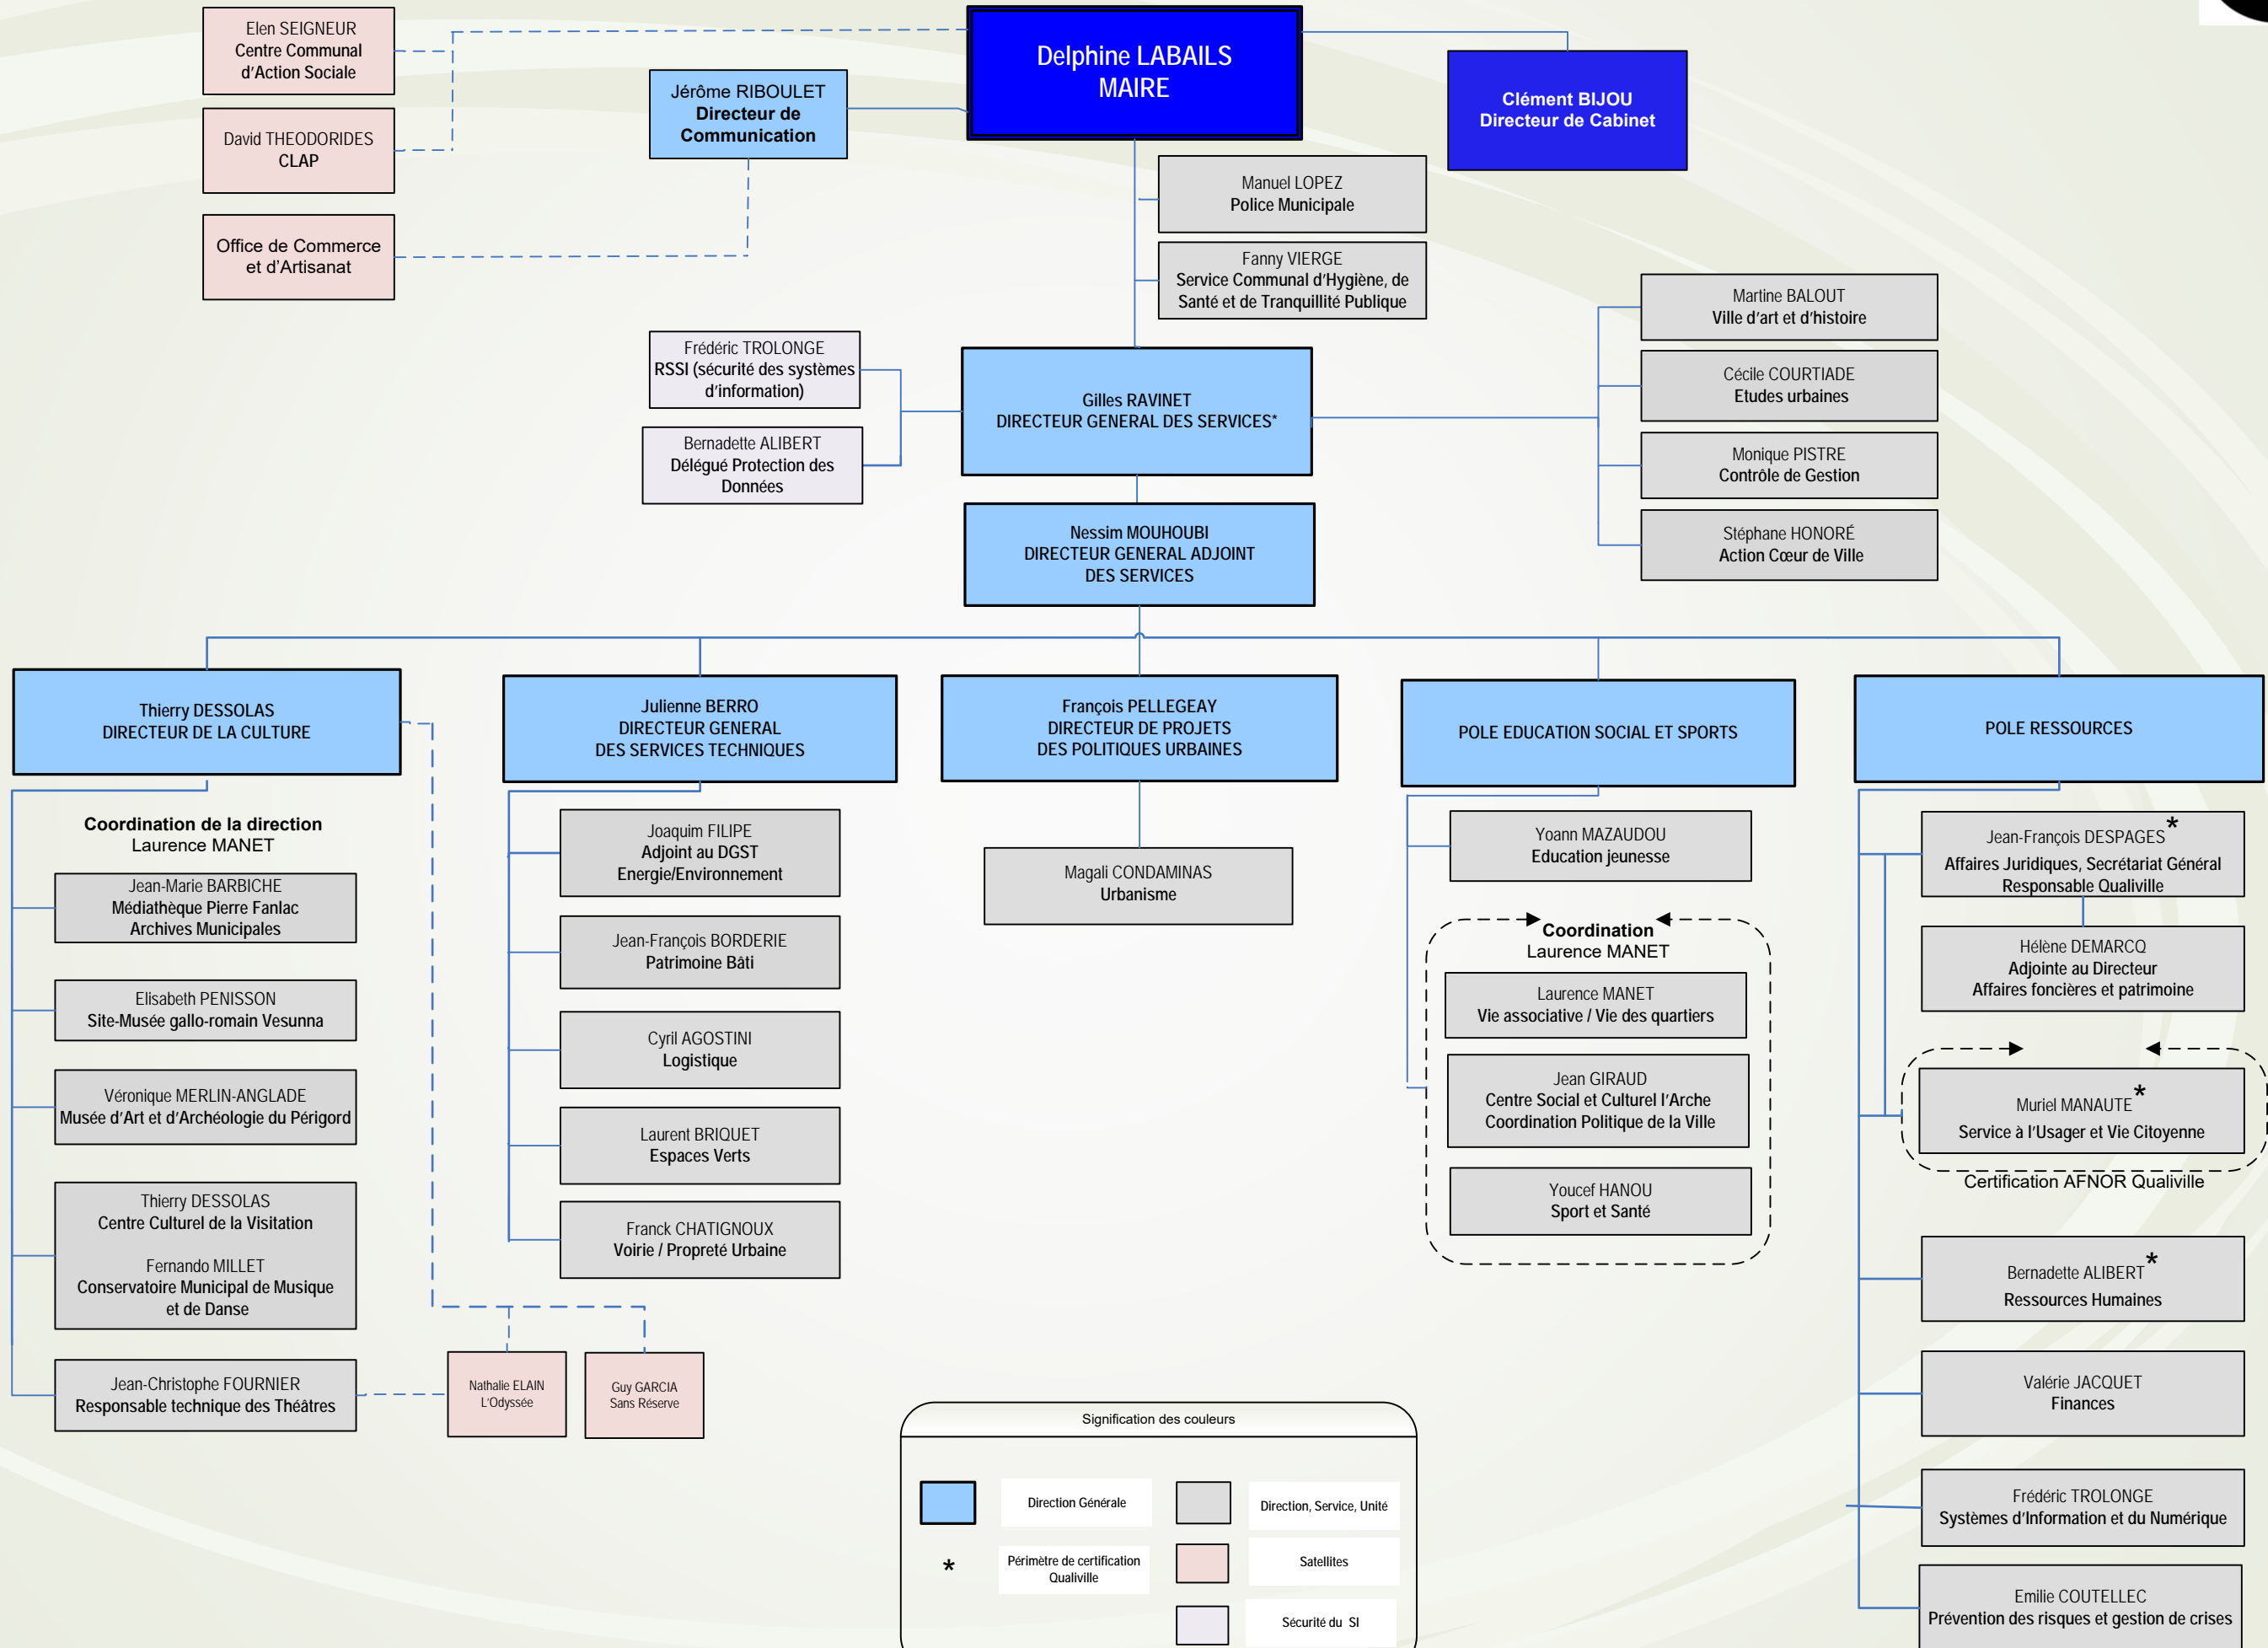

MAIRIE DE PERIGUEUX ORGANIGRAMME GENERAL DES SERVICES MUNICIPAUX

Signification des couleurs

	Direction Générale		Direction, Service, Unité
*	Périmètre de certification Qualiville		Satellites
			Sécurité du SI